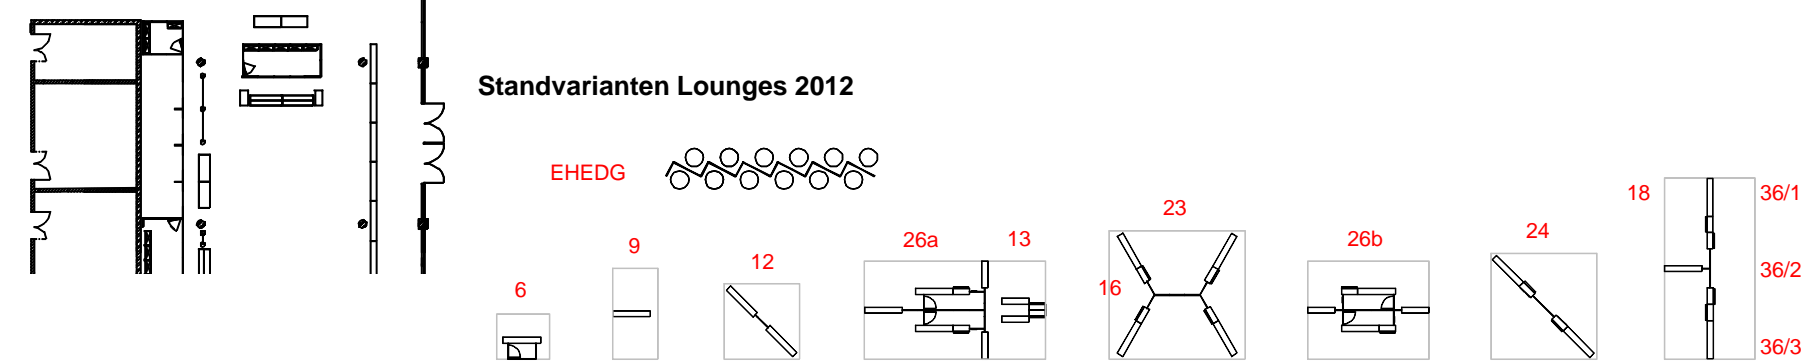

28. Februar bis 1. März 2012 · Messe Karlsruhe

Vorläufiger Hallenplan Stand: 13. Februar 2012

Ausstellungsbereich Vision Pharma

Standvarianten Lounges 2012

Standvarianten Vision Pharma 2012