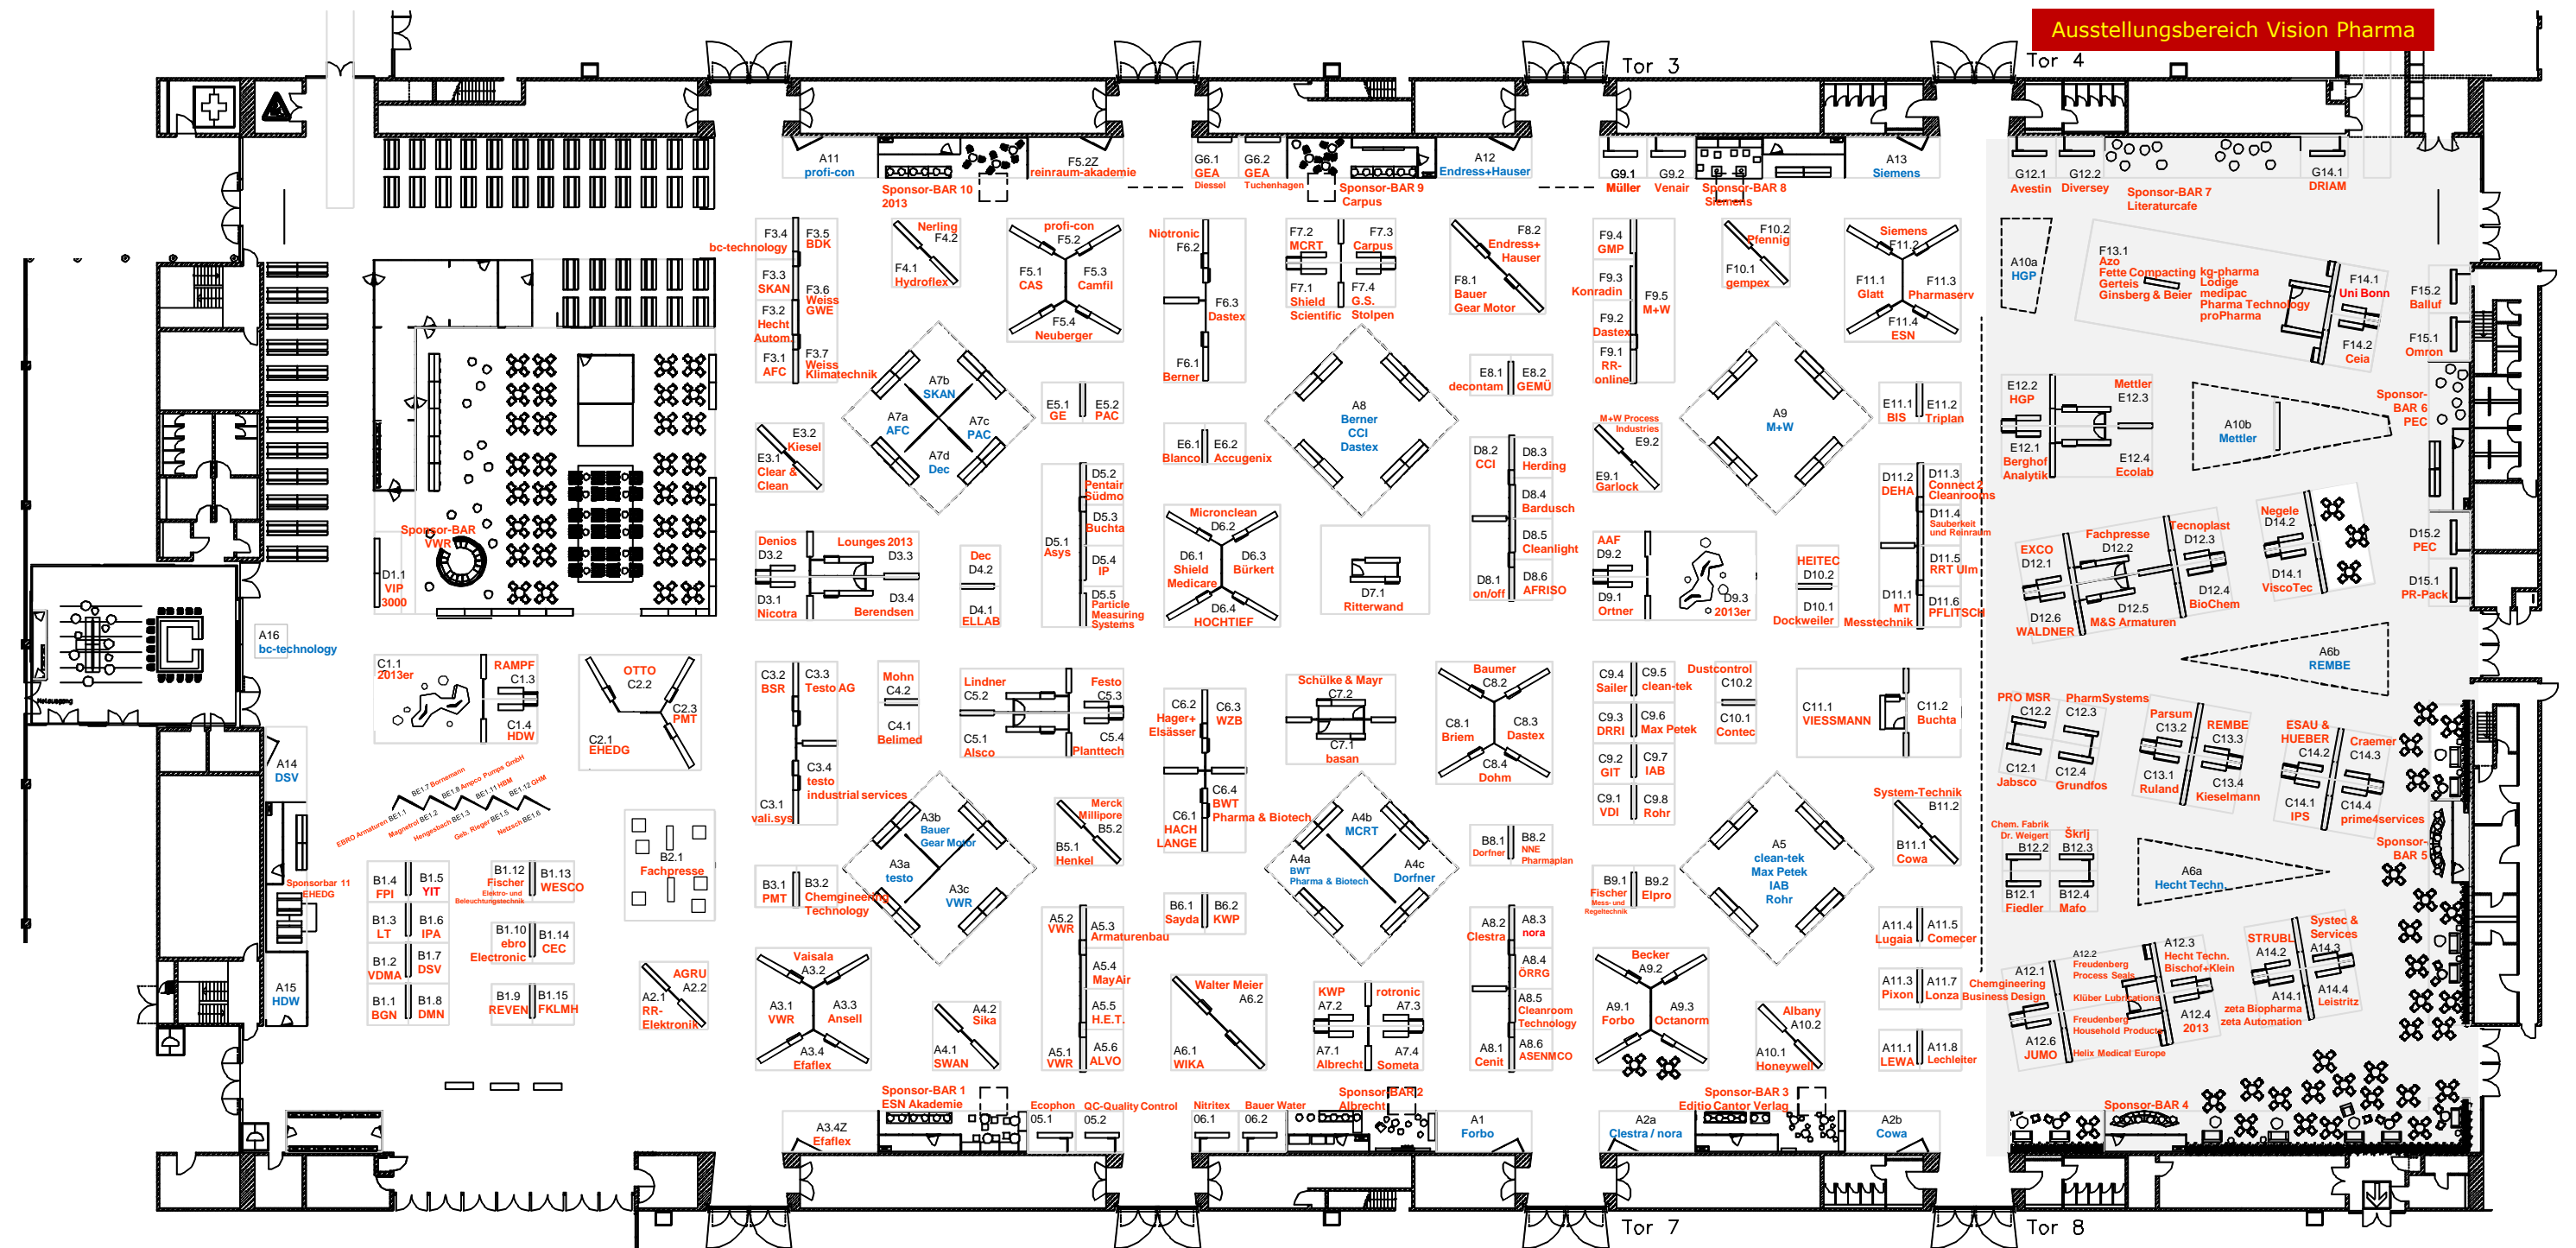

28. Februar bis 1. März 2012 · Messe Karlsruhe

Vorläufiger Hallenplan Stand: 13. Februar 2012

Ausstellungsbereich Vision Pharma

Standvarianten Lounges 2012

Standvarianten Vision Pharma 2012